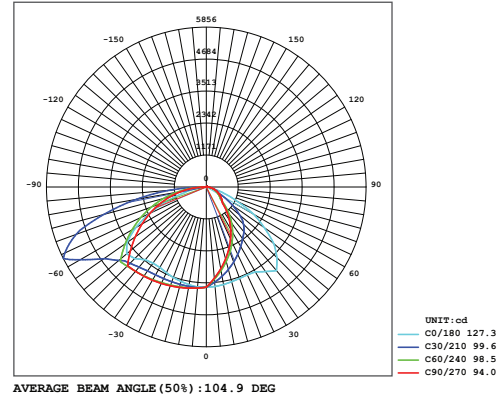

Işık Eğrisi

Renk Sıcaklık Tablosu

Opsiyonel Özellikler

Renk Sıcaklığı	: 3000K / 4000K / 6500K
DALI Uyumluluğu	: Var
Sensör	: Var