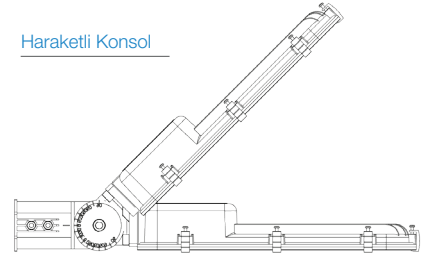

Haraketli Konsol