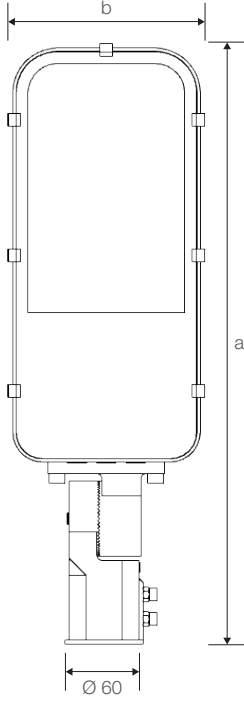

## Ürün ölçüleri (mm)

	a	b	h	d
Standart	609	200	80	42