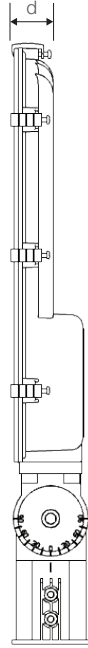

#### Ürün Özellikleri

Gövde	: Alüminyum Enjeksiyon Gövde
Difüzör	: Temperli Cam
Optik	: Asimetrik
IP Koruma Sınıfı	: IP 66
Kullanım Şekli	: Direk Montaj
Işık Kaynağı	: Mid Power LED

#### Optik ve Elektriksel Özellikler

Tüketim Gücü	: 150 W
Armatür Lümeni	: 19746 lm
Armatür Verimliliği	: 131.6 lm/W
Giriş Gerilimi	: 220-240 V
Giriş Frekans	: 50-60 Hz
Güç Faktörü	: > 0.95
Max. Gerilim Dayanımı (surge)	: 2 kV
Sürüş Akımı	: 700 mA
Renk Sıcaklığı (CCT)	: 6500K
Renksek Geriverim İndeksi (CRI)	: > 80

### Işık Eğrisi

## Ürün ölçüleri (mm)

	a	b	h	d
Standart	609	200	80	42